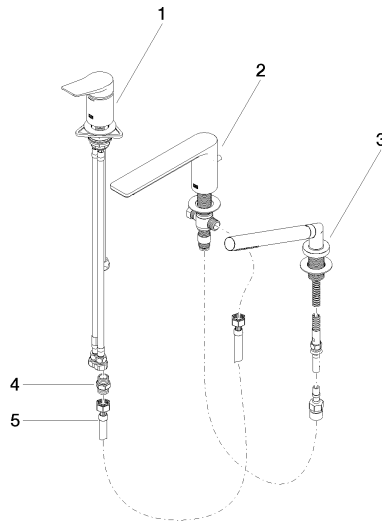

LISSÉ Wannen-Dreiloch-Einhandbatterie für Wannenrand- bzw. Fliesenrandmontage - Chrom

LISSÉ

27 412 845

- Auslauf: runder luftangereicherter Strahl
- Durchfluss max. 16,9 l/min bei 3 bar Fließdruck
- Handbrause: COMPACT RAIN, Durchfluss max. 6,8 l/min (bei 3 Bar)
- Schlauchbrausegarnitur mit Antikalk-System
- Ausladung 200 mm
- automatische Umstellung Wanne/Brause
- Armaturenhöhe 141 mm
- Höhe bis Luftsprudler 88 mm
- Bohrungsdurchmesser Auslauf 32 mm
- Bohrungsdurchmesser Einhandbatterie 35 mm
- Bohrungsdurchmesser Schlauchbrausegarnitur 32 mm
- Rosette für Schlauchbrausegarnitur Ø 50 mm
- Metallbrauseschlauch 1750 mm mit integriertem Verdrehenschutz

Empfohlenes Zubehör

Perfecto Montagesystem - 12 614 970 90

Empfohlenes Zubehör

Zierkappen für Perfecto - Chrom 12 801 970-00
• 1 Paar

Durchflussdiagramm

Zertifikate

IAPMO_4976 (5). Belgaqua_19_80_27. LGA_29731.

Belgaqua_24-008-27_4.

27 412 845

Ersatzteilstückliste

Nr.	Artikelnummer	Benennung	Verbaumenge	Lieferzeit
1	29 300 845-00	Anschluss	1	60
2	13 512 845-00	Auslauf	1	60
3	27 702 979-00	Schlauchbrausegarnitur für Wannenrand- bzw. Fliesenrandmontage - Chrom	1	10
4	90 24 03 168 00 90	Nippel	1	2
5	12 502 970 90	Druckschlauch 1/2" x 1/2" x 400 mm -	1	2