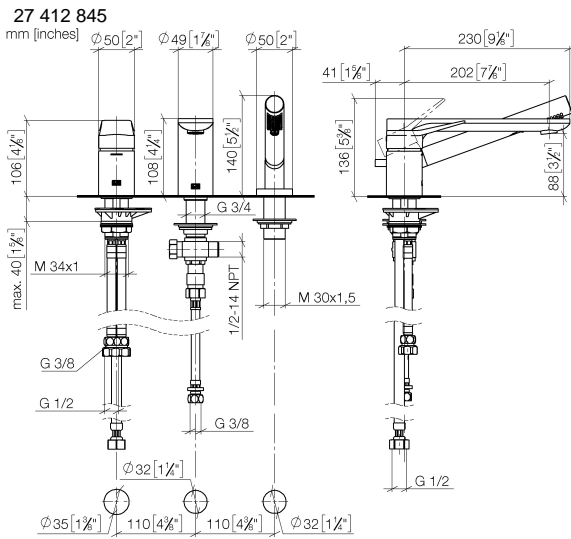

LISSÉ Wannen-Dreiloch-Einhandbatterie für Wannenrand- bzw. Fliesenrandmontage - Chrom

LISSÉ

27 412 845

- Auslauf: runder luftangereicherter Strahl
- Durchfluss max. 16,9 l/min bei 3 bar Fließdruck
- Handbrause: COMPACT RAIN, Durchfluss max. 6,8 l/min (bei 3 Bar)
- Schlauchbrausegarnitur mit Antikalk-System
- Ausladung 200 mm
- automatische Umstellung Wanne/Brause
- Armaturenhöhe 141 mm
- Höhe bis Luftsprudler 88 mm
- Bohrungsdurchmesser Auslauf 32 mm
- Bohrungsdurchmesser Einhandbatterie 35 mm
- Bohrungsdurchmesser Schlauchbrausegarnitur 32 mm
- Rosette für Schlauchbrausegarnitur Ø 50 mm
- Metallbrauseschlauch 1750 mm mit integriertem Verdrehenschutz

Empfohlenes Zubehör

Perfecto Montagesystem - 12 614 970 90

Empfohlenes Zubehör

Zierkappen für Perfecto - Chrom 12 801 970-00
• 1 Paar

Durchflussdiagramm

Zertifikate

IAPMO_4976 (5). Belgaqua_19_80_27. LGA_29731.

Belgaqua_24-008-27_4.

27 412 845

Ersatzteilstückliste

Nr.	Artikelnummer	Benennung	Verbaumenge	Lieferzeit
1	29 300 845-00	Anschluss	1	60
2	13 512 845-00	Auslauf	1	60
3	27 702 979-00	Schlauchbrausegarnitur für Wannenrand- bzw. Fliesenrandmontage - Chrom	1	10
4	90 24 03 168 00 90	Nippel	1	2
5	12 502 970 90	Druckschlauch 1/2" x 1/2" x 400 mm -	1	2