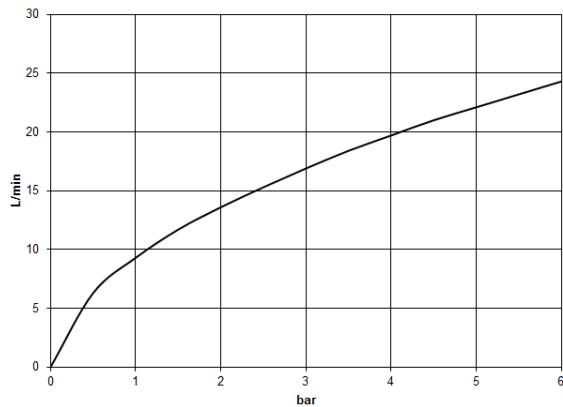

Zertifikate

IAPMO_4976 (5). Belgaqua_19_80_27. LGA_29731.

Belgaqua_24-008-27_4.